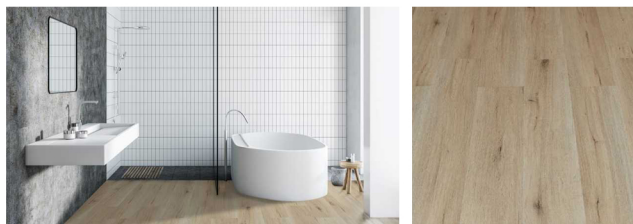

### PAKABINAMAS ŠVIESTUVAS

30W LED Valgomojo stalo pakabinamas šviestuvas Kitesurf Black