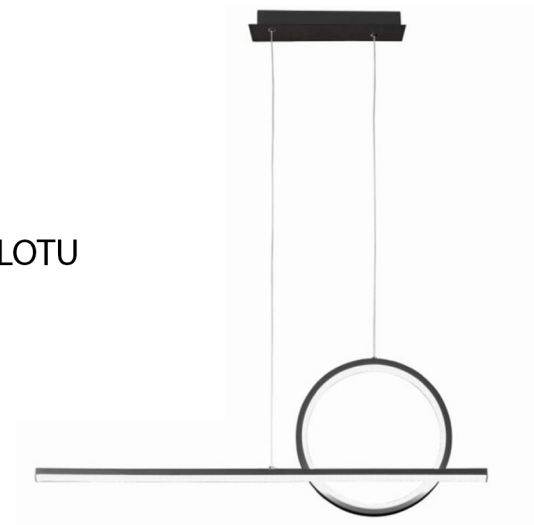

### PAKABINAMAS ŠVIESTUVAS

30W LED Valgomojo stalo pakabinamas šviestuvas Kitesurf Black