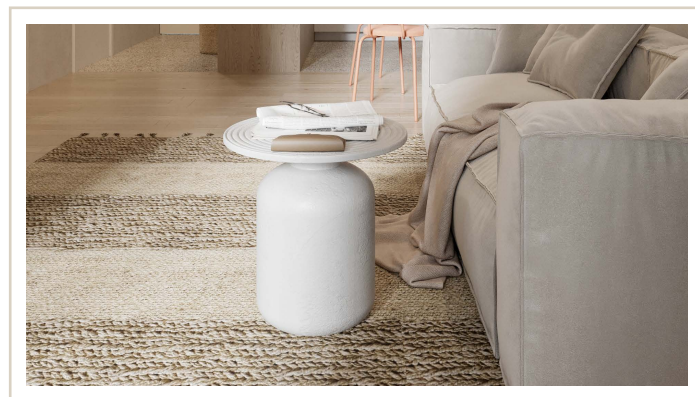

TV spintelev

Juoda arba medinė
(identiškas arba analogiškas gaminy, galimi kiti pasirinkimai)

Kavos staliukas

(identiškas arba analogiškas gaminy, galimi kiti pasirinkimai)

Interjero vizualizacijos

VIRTUVĖS IR VALGOMOJO BALDAI