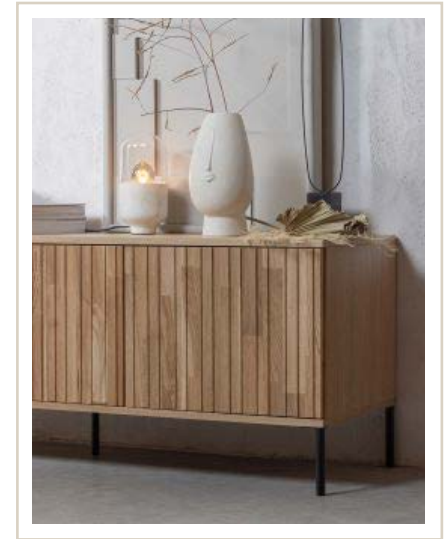

TV spintelev

Juoda arba medinė
(identiškas arba
analogiškas gaminys,
galimi kiti pasirinkimai)