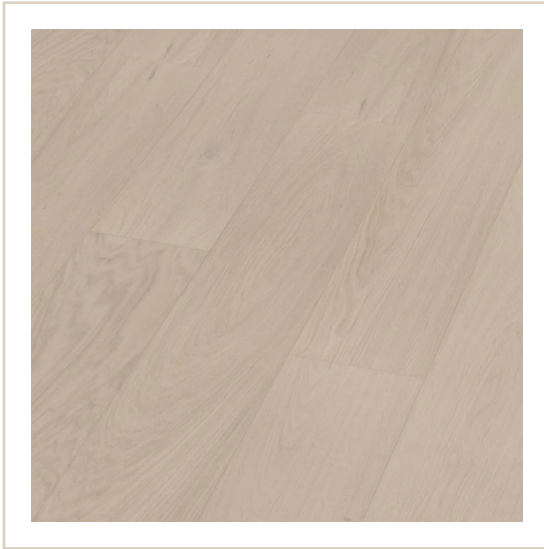

Jungikliai ir rozetės
Liregus Epsilon

SIENŲ IR GRINDŲ APDAILA

Ažuolinių parketlenčių
grindys

Grindų ir vonios kambario
sienų plytelės

Sienos dažytos molio tinku

Natūrali apdailos medžiaga sukuria gerą ir sveiką mikroklimatą, bei natūralų estetinį vaizdą.