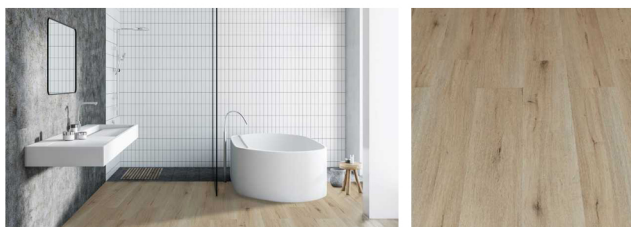

Akustinė vinilinė PVC grindų danga Nomad