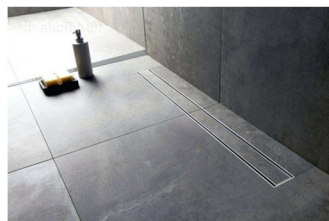

PLYTELĖS

Kolekcija Horton 120x60 cm arba 60x60 cm

WC RĖMO KOMPLEKTAS

Potinkinis rėmas Ideal Standard Prosy I 20,
Mygtukas Oleas M2,
Puodas Omnires Ottawa Rimless

DUŠO LATAKAS ARBA AKRILINĖ VONIA

V-Line 360 PRO dušo latakas sauso tipo 800 mm arba
Vonia Riho Lugo 170 cm