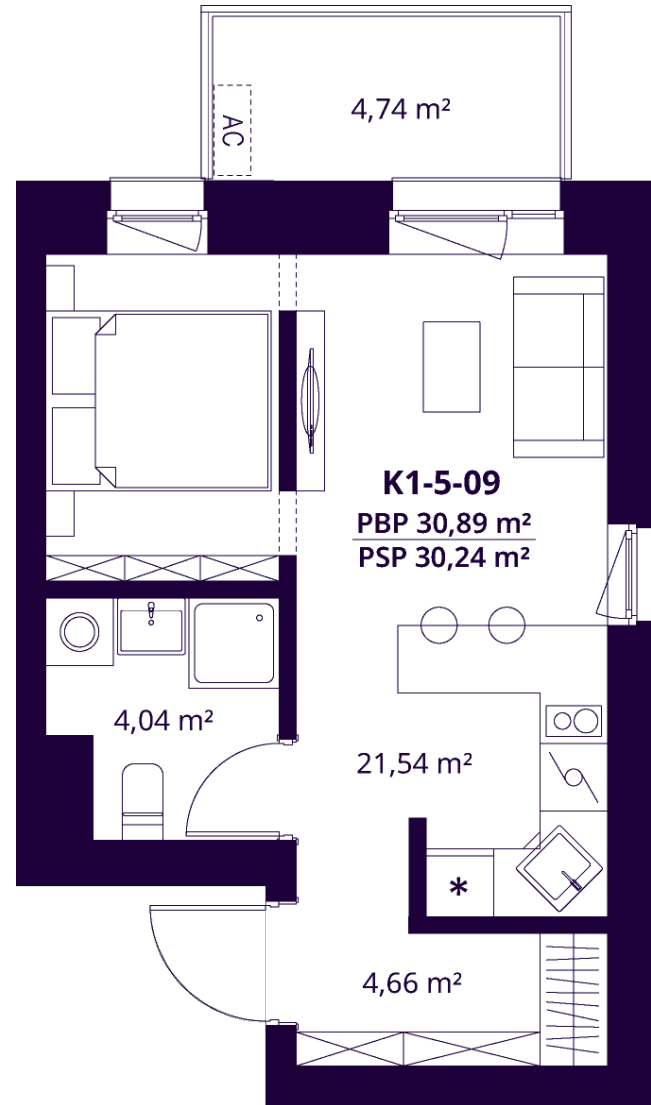

K1-5-09 BUTAS

Rezervuotas

AUKŠTAS	5
KAMBARIAI	1,5
PLOTAS BE PERTVARŲ (PBP)	30,89 m ²
PLOTAS SU PERTVAROMIS (PSP)	30,24 m ²
KRYPTIS	Rytai

ⓘ Vizualizacijos atspindi projekto viziją. Suplanavimai – rekomendacinio pobūdžio. Butai yra parduodami be vidinių pertvarų.

K1-5-09 BUTAS

Rezervuotas

ⓘ Vizualizacijos atspindi projekto viziją. Suplanavimai – rekomendacinio pobūdžio. Butai yra parduodami be vidinių pertvarų.